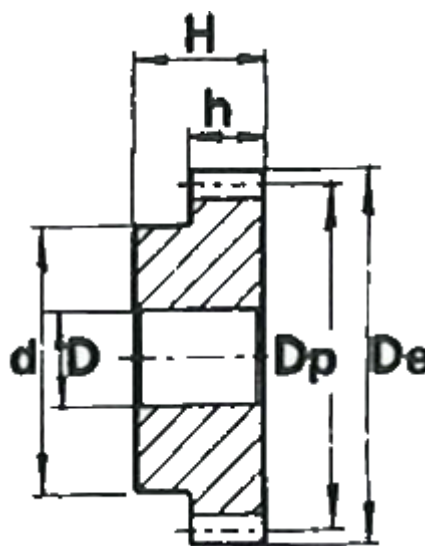

Varenummer: 616501020028
Beskrivelse: Cylindrisk tandhjul med nav
28 tdr. Modul 2

Mål

Antal tænder = 28
d = 40
D = 12
De = 60
Deling (Pitch) = 6.2832
Dp = 56
H = 35
h = 20

Modul = 2